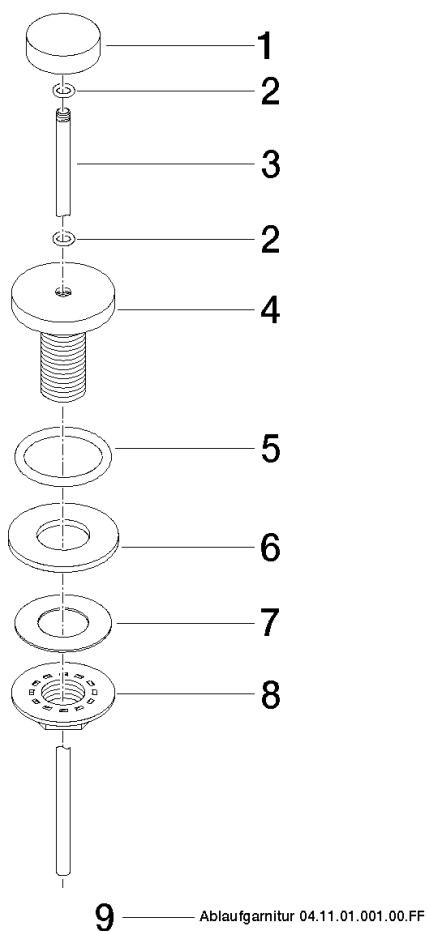

Piletta con pomello per montaggio bordo vasca 1 1/4" - Ottone spazzolato (Oro 23k)

IMO

10 200 970

Compatibile con: IMO, LULU, MADISON, MEM, TARA, CL.1, LISSÉ, VAIA, META, CYO

	Ottone spazzolato (Oro 23k)	10 200 970-28
	Cromato	10 200 970-00
	Platinato spazzolato	10 200 970-06
	Platinato	10 200 970-08
	Ottone (Oro 23k)	10 200 970-09
	Dark Chrome	10 200 970-19
	Light Gold	10 200 970-26
	Light Gold spazzolato	10 200 970-27
	Nero opaco	10 200 970-33
	Bronzo spazzolato	10 200 970-42
	Champagne spazzolato (Oro 22k)	10 200 970-46
	Champagne (Oro 22k)	10 200 970-47
	Cromo spazzolato	10 200 970-93
	Dark Platinum spazzolato	10 200 970-99

Piletta con pomello per montaggio bordo vasca 1 1/4" - Ottone spazzolato (Oro
23k)

IMO

10 200 970

Solamente per lavabo con troppopieno.

Piletta con pomello per montaggio bordo vasca 1 1/4" - Ottone spazzolato (Oro 23k)

IMO

10 200 970

10 200 970
Parts for other
finishes can be found
here: Cromato

Elenco delle parti di ricambio

N.	Codice articolo	Denominazione	Quantità necessaria	Tempo di produzione
1	09 21 33 001-28	manopola	1	20
2	09 14 10 007 90	guarnizione	2	2
3	09 31 09 004-28	astina	1	20
4	09 18 40 022-28	bussola	1	20
5	09 14 10 095 90	guarnizione	1	2
6	09 14 05 012 90	guarnizione	1	2
7	09 14 40 001 90	guarnizione	1	60
8	09 23 10 010 90	dado	1	2
9	90 11 01 001 00-28	scarico	1	20